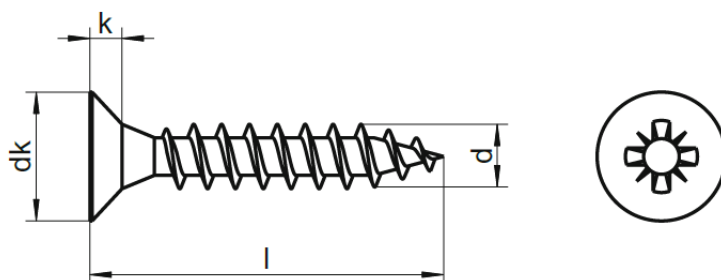

**Univerzální vrut se zapuštěnou hlavou
a celým závitem, drážka POZIDRIVE**
OCEL cementovaná, kalená/Zinek žlutý

DIN:
ČSN:
ISO:

d x l	dk	k max.	č. hrotu /BIT/	kód Fastek
2,5x10	5	1,2	1	1012510-1
2,5x12	5	1,2	1	1012512-1
2,5x13	5	1,2	1	1012513-1
2,5x15	5	1,2	1	1012515-1
2,5x16	5	1,2	1	1012516-1
2,5x20	5	1,2	1	1012520-1
2,5x25	5	1,2	1	1012525-1
2,5x30	5	1,2	1	1012530-1

3,0x10	6	1,8	1	1013010-1
3,0x12	6	1,8	1	1013012-1
3,0x13	6	1,8	1	1013013-1
3,0x15	6	1,8	1	1013015-1
3,0x16	6	1,8	1	1013016-1
3,0x20	6	1,8	1	1013020-1
3,0x25	6	1,8	1	1013025-1
3,0x30	6	1,8	1	1013030-1
3,0x35	6	1,8	1	1013035-1
3,0x40	6	1,8	1	1013040-1
3,0x45	6	1,8	1	1013045-1
3,0x50	6	1,8	1	1013050-1